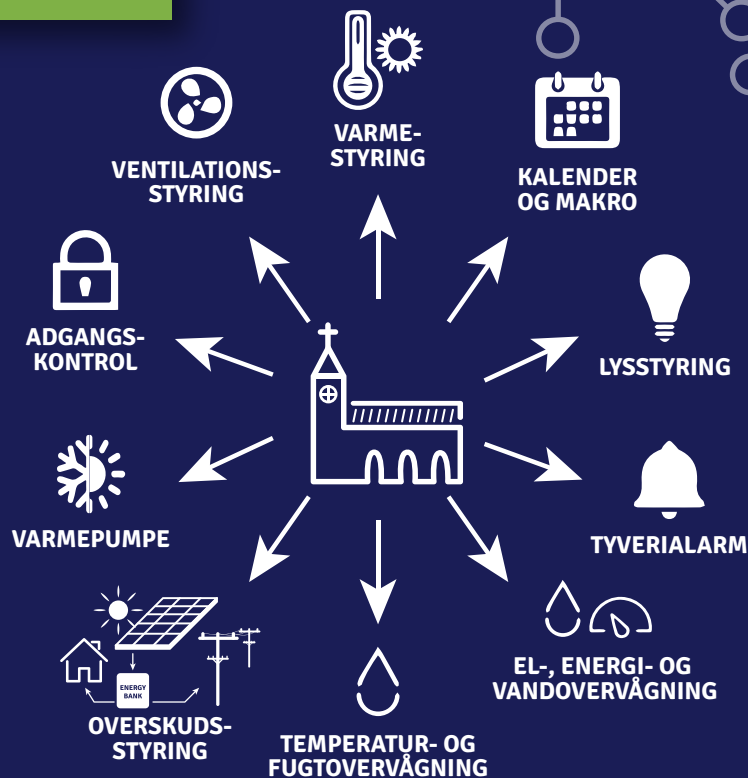

## Hellevad Kirke

I Klokkeholm ligger Hellevad Kirke, som bliver styret af vores EnergySystem. Kirken har installeret varmestyring, blandesløjfestyling, adgangskontrol og lysstyring.

Graver Henrik Jul Larsen er ansvarlig for at overvåge og styre installationerne i kirken. Det har givet Henrik mere sikkerhed i at alt kører automatisk. Kirken bruger kalenderstyringen til arrangementer i kirken, så snart præsten opretter f.eks. en gudstjeneste, ved systemet selv at temperaturen skal være 18 °C inde i kirken, døren skal være låst op og lyset skal være tændt til det rette tidspunkt. Adgangskontrollen og lysstyringen er også tidsindstillet, da kirken har åben hver dag fra morgen til aften for besøgende.

Henrik bruger både sin iPhone og computer til styringen, hvilket giver ham fleksibilitet i arbejdsgangen, da han ikke er tvunget til den ene løsning.

Henrik gør også brug af den intelligente styring, når kirken skal have besøg af håndværkere tidligt om morgen eller når kirkekoret benytter kirken om aftenen ugentligt. Her kan han nemt og hurtigt styre systemet hjemmefra eller oprette det i kalenderen.

Lysstyring

Varmestyring

Adgangskontrol

Nem og hurtig styring  
af hele sognets kirker!

**CleverHouse**  
Powered by SoftControl

CleverHouse er et fleksibelt system, som gør det nemt at styre og overvåge alle de tekniske installationer i dine bygninger via app'en CleverHouse på din smartphone og tablet eller via computerversionen.

CleverHouse gør dig ikke kun klogere på forbruget, men giver dig også et suverænt overblik, så du kan udnytte energi og ressourcer korrekt.

Download app på:

**Bidrag positivt til  
samfundsmæssige  
udfordringer!**