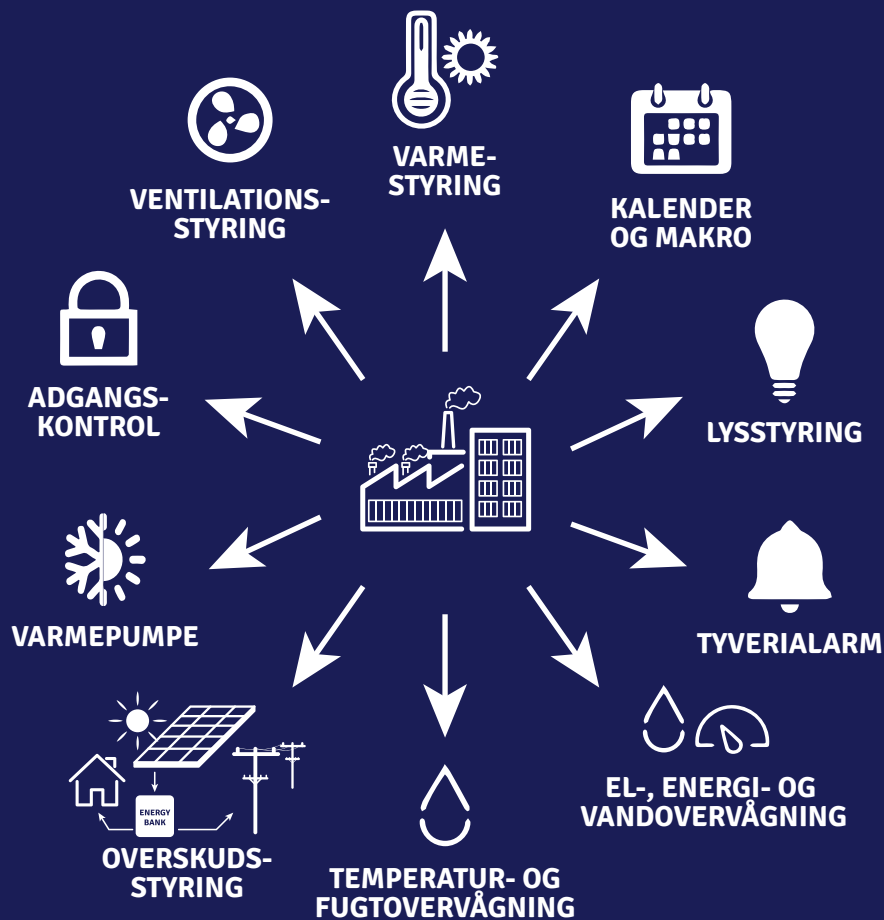

SoftControl udvikler og leverer intelligente, tekniske installationer til både private og erhverv.

Med online styring og overvågning af alt lige fra energi, el, vand, varme, temperatur, fugt, tyverialarmer, solceller, varmepumper til ventilation kan du spare på forbruget, men også opnå sikkerhed, komfort og overblik.

Hos SoftControl hjælper vi vores kunder til den bæredygtige omstilling ved at støtte op om følgende af FNs Verdensmål.

Følg os på

CVR-nr. 34087245

Vodskovvej 135, 9310 Vodskov salg@softcontrol.dk

www.softcontrol.dk +45 70 25 78 50