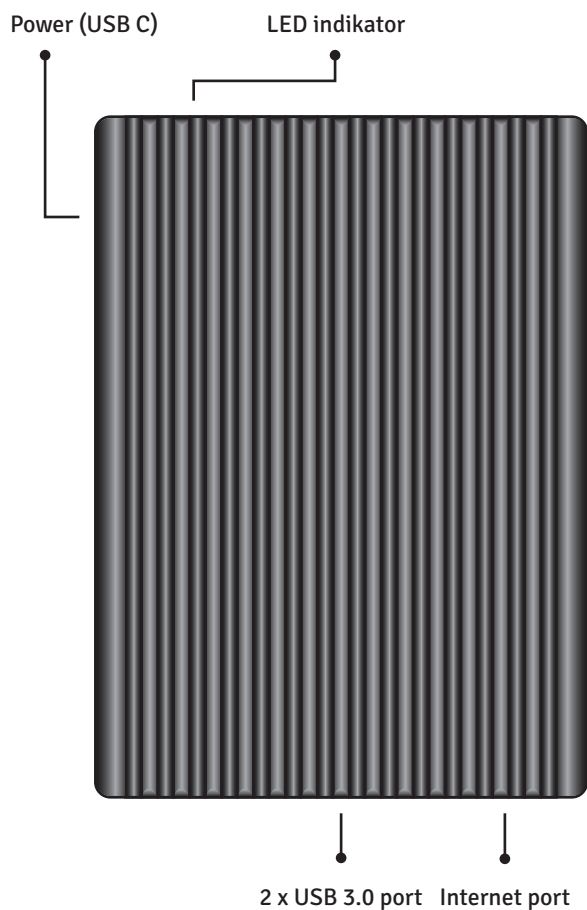

Specifikationer

Parameter	Specifikation
Enhed	5 V DC / 6 W
Tilbehør	1 x strømforsyning 1 x internetkabel
Strømforsyning	Input: 100 - 240 V ~ 50/60 Hz 0,5 A Output: 5,1 V / 3,0 A
Tæthedsklasse	IP21
Størrelse (LxBxH)	90 x 65 x 33 (uden gummifødder)
Vægt	200 g
Varenummer	96210904

Ill. 2 - Oversigt af SC.GS.01 (1:1).