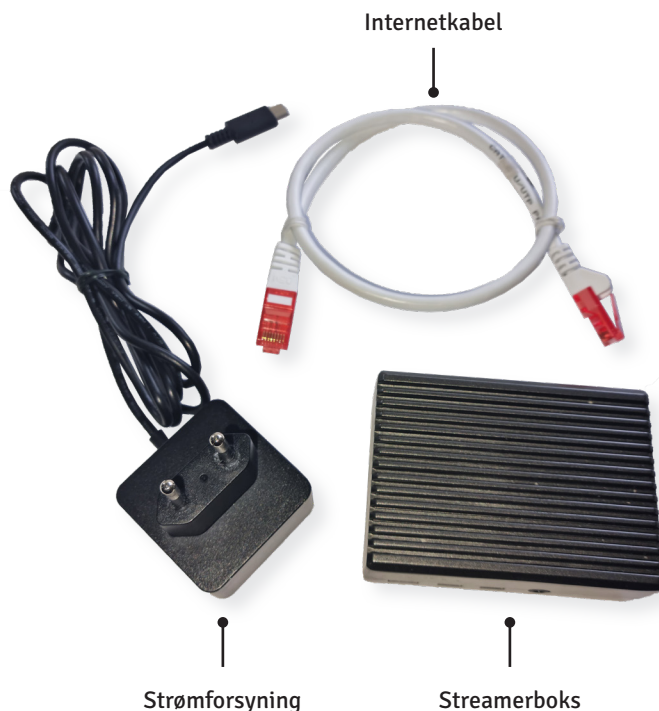

Produktblad - SC.GS.01

Streamerboks, som anvendes til videoovervågning i InfoScreen.

Boksen bruges til at sende videostream fra et kamera til InfoScreen. Denne videostream kan bruges i et dashboard til f.eks. overvågning af en byggeplads.

LED indikatorer

Boksen har to LED indikatorer. Den ene (grøn) indikerer, at der er aktivitet på raspberry pi'en, mens den anden (rød) indikerer at boksen har tilsluttet strøm.

Tilslutning af internettet

Streamerboksen skal tilsluttes internetrouteren via det medfølgende internetkabel.

Online opsætning

Opsætningen af steamerboksen sker via InfoScreens web-site, hvor modulet vælges og StreamID skal oplyses, som kan findes på selve boksens label.

Tilslutning af kamera via USB

USB-kamera også tilsluttes via de to USB 3.0-porte. Der skal ikke yderligere opsætning til disse.

Tilslutning af IP-kamera

For opsætning af IP-kamera henvises der til kameraets brugervejledning. Mens tilknytningen af IP-kameraet til streamerboksen skal ske via InfoScreens website.

For yderligere information omkring tilslutning af IP-kamera, henvises der til vores vejledning.

Supported IP-kameraer

Ved hjælp af en drop down menu på InfoScreens website kan supported IP-kameraer vælges, som er følgende

Kameramærke	Kameramodel
Hikvision	DS-2CD2142FWD-I
Foscam	FI9900P
D-Link	DLINK DCS 5000L

Ill. 1 - Billede af SC.GS.01 og medfølgende tilbehør.

Faktaboks

- 2x USB 3.0 porte til tilslutning af kamera
- USB-C port til power
- Internettilslutning gennem kabel til eksisterende internetrouter.
- 2x LED indikatorer (grøn = aktivitet på raspberry pi, rød = strøm tilsluttet)

Forespørgsel på kamera

Hvis du allerede har et eksisterende kamera, kan det muligvis bruges til streamerboksen. Kontakt os for at høre nærmere på support@softcontrol.dk eller +45 70 25 78 50.