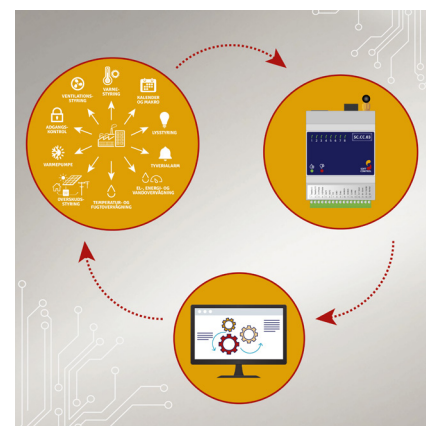

Varmezone Komplet

Varenr.: 1007

Pakkeløsningen dækker over oprettelsen af en varmestyringszone som bliver tilgængelig i app/computerprogram CleverHouse.

Indhold

Antal	Varenr.	Beskrivelse
1 stk.	900	Varmestyring
1 stk.	705	Indkøring på sted
1 stk.	321	Opsætning af varmezone

Varmestyring

Varenr.: 900

Prisen er for en varmestyringszone som bliver tilgængelig i App eller windows program. I installationstool svarer det til 9 enheder.

Indkøring på sted

Varenr.: 705

Prisen dækker indkøring af et datapunkt som kan være varmestyring af et rum eller en on/off funktion på lys eller lignende. I prisen er der inkluderet:

- Indkøring af trådløse og fortrådede enheder
- Måling af signal styrker over tid for at sikre at gennemsnitlig signal styrke er robust
- Sikre at systemet fungerer elektrisk og mekanisk
- Kørsel og køretid kommer udover