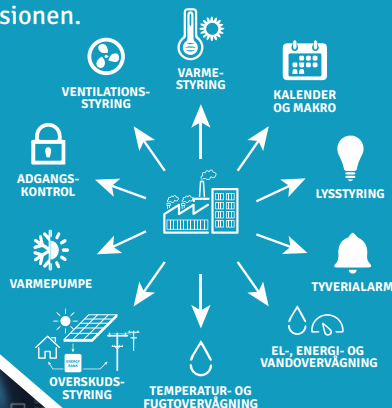

Systemet kan håndtere flere infoskærme, og du skal blot tilslutte InfoScreen-boksen (varenr. 96131823) til en standardskærm via et HDMI-kabel eller downloade app'en InfoScreen til dit Android SmartTV.

Download app på:

Med InfoScreen kan du konfigurere både dashboards og infoskærme.

- ✓ Dashboard vises via et URL-link og består af felter hvor du kan indsætte ønskede data - alt fra billeder til forbrugsdata.
- ✓ Infoskærme vises via InfoScreen-boksen eller via et SmartTV. Her kan du konfigurere og skifte automatisk mellem flere opsætninger, f.eks. skifte mellem forbrugsdata og dagens nyheder fra verden til stemningsbilleder.

InfoScreen kan bruges af alle også uden tilkobling af CleverHouse eller SunSystem. Du skal blot oprette en brugerprofil med en fast månedlig ydelse pr. opsætning.

CleverHouse

Powered by SoftControl

CleverHouse er et fleksibelt system, som gør det nemt at styre og overvåge alle de tekniske installationer i dine bygninger via app'en CleverHouse på din smartphone og tablet eller via computerversionen.