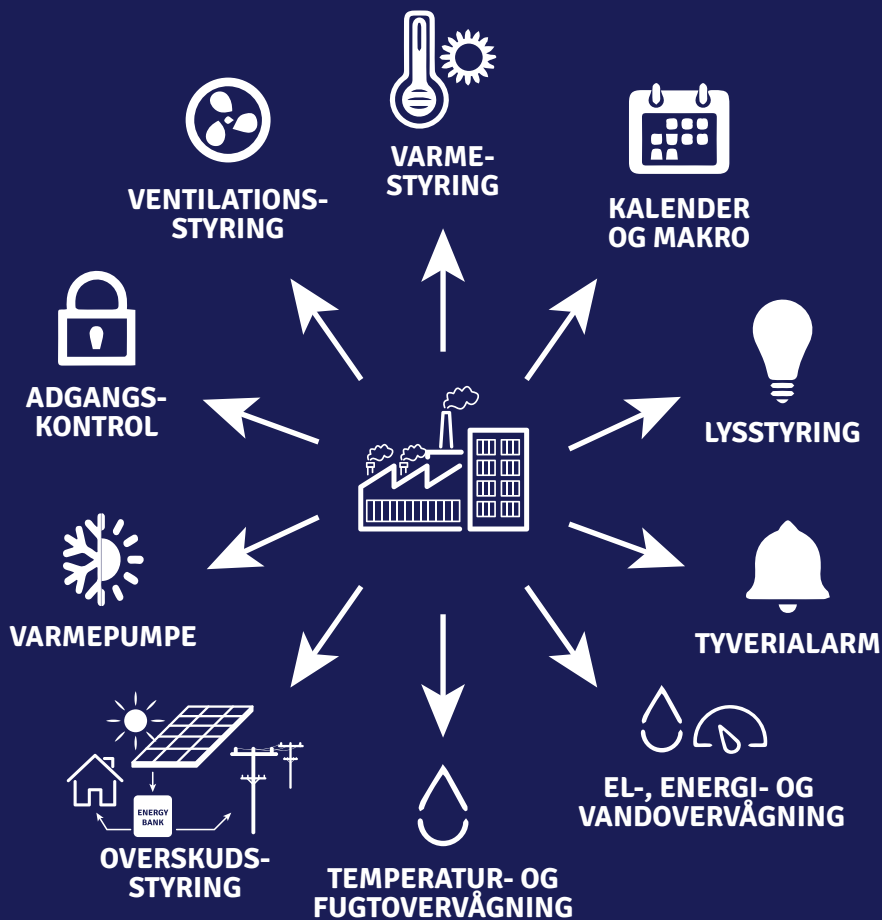

SoftControl udvikler og leverer intelligente, tekniske installationer til både private og erhverv.

Med online styring og overvågning af alt lige fra energi, el, vand, varme, temperatur, fugt, tyverialarmer, solceller, varmepumper til ventilation kan du spare på forbruget, men også opnå sikkerhed, komfort og overblik.

Hos SoftControl hjælper vi vores kunder til den bæredygtige omstilling ved at støtte op om følgende af FNs Verdensmål.

Følg os på

CVR-nr. 34087245

Vodskovvej 135, 9310 Vodskov

salg@softcontrol.dk

www.softcontrol.dk

+45 70 25 78 50