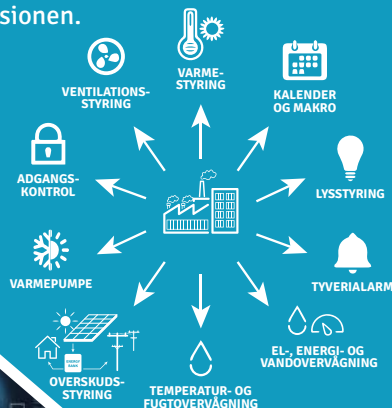

Systemet kan håndtere flere infoskærme, og du skal blot tilslutte InfoScreen-boksen (varenr. 96131823) til en standardskærm via et HDMI-kabel eller downloade app'en InfoScreen til dit Android SmartTV.

Download app på:

Med InfoScreen kan du konfigurere både dashboards og infoskærme.

- ✓ Dashboard vises via et URL-link og består af felter hvor du kan indsætte ønskede data - alt fra billeder til forbrugsdata.
- ✓ Infoskærme vises via InfoScreen-boksen eller via et SmartTV. Her kan du konfigurere og skifte automatisk mellem flere opsætninger, f.eks. skifte mellem forbrugsdata og dagens nyheder fra verden til stemningsbilleder.

## CleverHouse

Powered by SoftControl

CleverHouse er et fleksibelt system, som gør det nemt at styre og overvåge alle de tekniske installationer i dine bygninger via app'en CleverHouse på din smartphone og tablet eller via computerversionen.